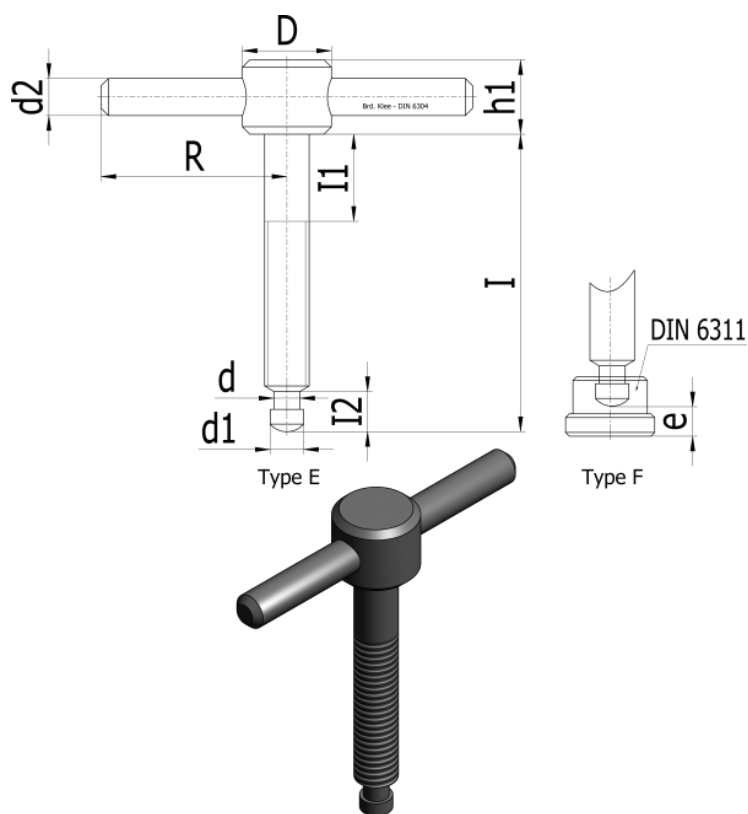

Varenummer: 20474692
 Beskrivelse: E+G
 Spændeskruer DIN 6304-M 12-70-F

Mål

d1	= M 12	I3 = 100
d2	= 20	I4 = 20
d3	= 10	I5 = 4.5
d4 h11	= 8.0	z = 8.6
I1	=	
I1	= 80	
I1	= 70	
I2	= 18	